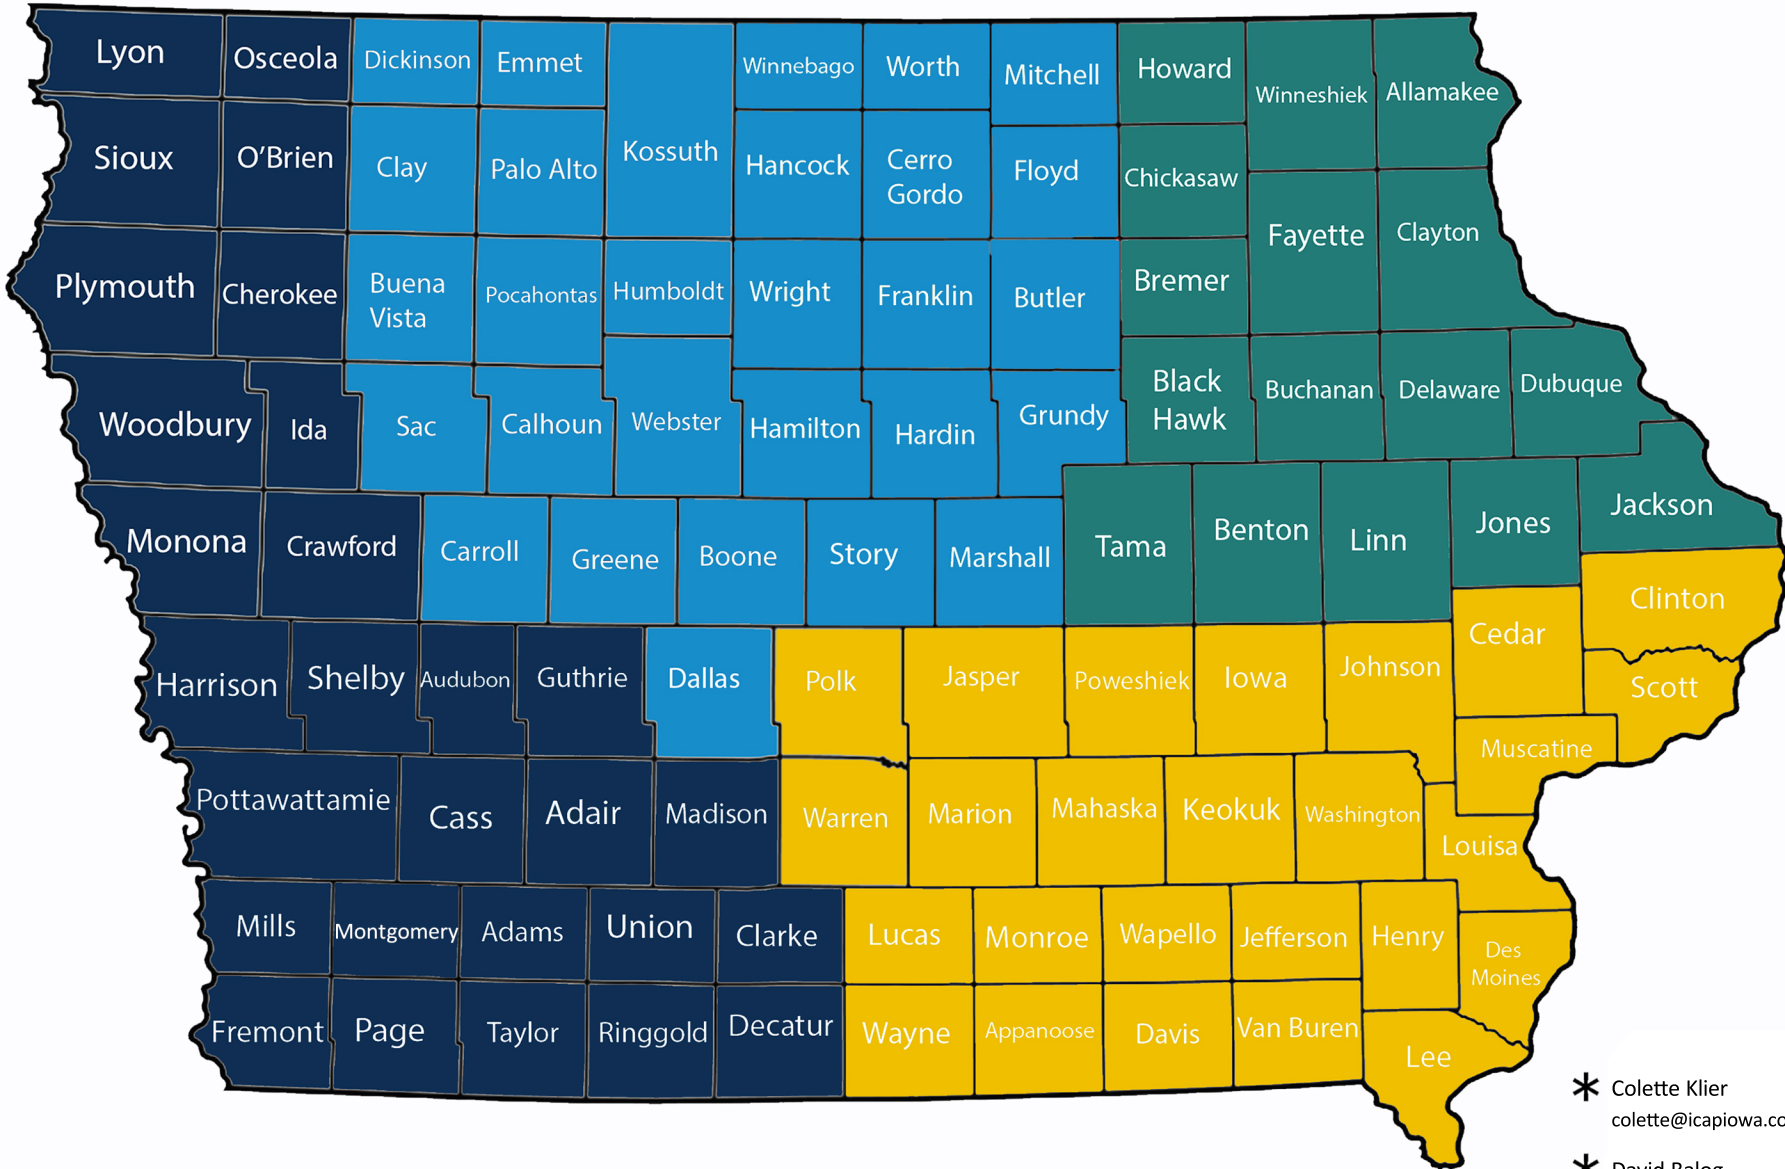

Risk Control Field Map

Todd Christianson
todd@icapiowa.com

Janis Hochreiter
janis@icapiowa.com

Cruise Davis
cdavis@icapiowa.com

Lindsay Gomez
lindsay@icapiowa.com

* Colette Klier
colette@icapiowa.com

* David Balog
david@icapiowa.com